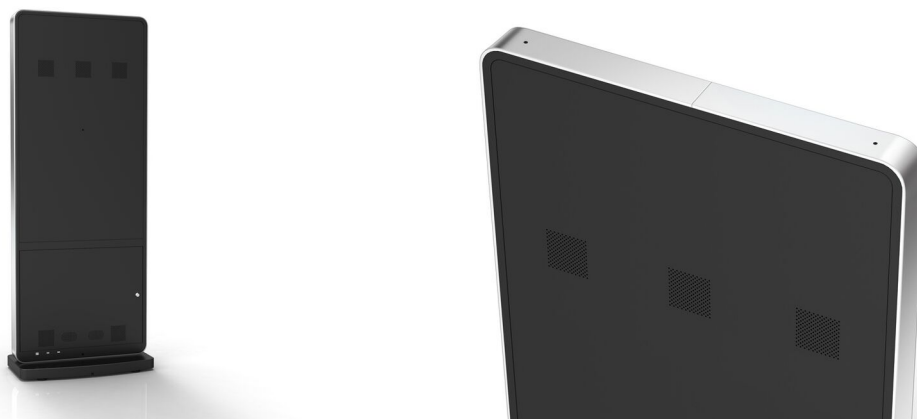

Velikost zaslona
618.4x1097.8 mm

Velikost ohišja
747x1862x50 mm

Poraba
100w

55

Velikost zaslona
682.4x1211.6 mm

Velikost ohišja
813x1965x50 mm

Poraba
120w

GALERIJA

Prikaz GAREX ANDROID PROSTOSTOJEČ MONITOR L SERIJE.

Prikaz možnosti priklopa zunanjih naprav.

Prikaz GAREX ANDROID PROSTOSTOJEČ MONITOR L SERIJE v realnem okolju.

GAREX ANDROID PROSTOSTOJEČ ULTRA VISOKA SVETILNOST L-UHB SERIJA