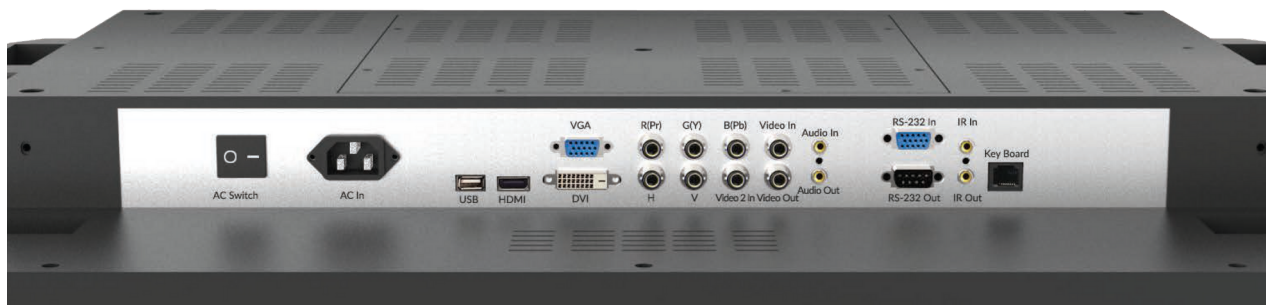

55

Velikost zaslona
1209.9x680.7 mm

Velikost ohišja
1213.4x684.2x117.9 mm

Poraba
160w

GALERIJA

Prikaz GAREX PROFESSIONAL MONITOR WALL M-TLH SERIJE.

Prikaz zadnjega dela monitorja in možnosti priklopa zunanjih naprav.