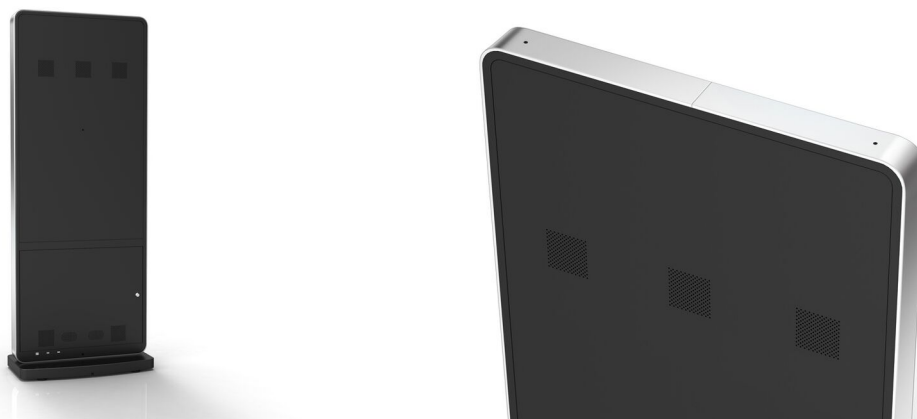

GALERIJA

Prikaz GAREX ANDROID PROSTOSTOJEČ ULTRA VISOKA SVETILNOST L-UHB SERIJE.

brezžičen
wifi

programska
oprema v
oblaku

LAN
povezava

različne možnosti
zunanjih
priključkov

možnost
tkočega
teksta

"eco-prijazen"
časovni
vklop/izklop

prikaz različnih
vsebin znotraj
zastona

širok vidni kot

super tanek profil

komercialna
nadgradnja IPS
panela

tehnična
podpora

integrirana
kolesca

Prednosti serije.