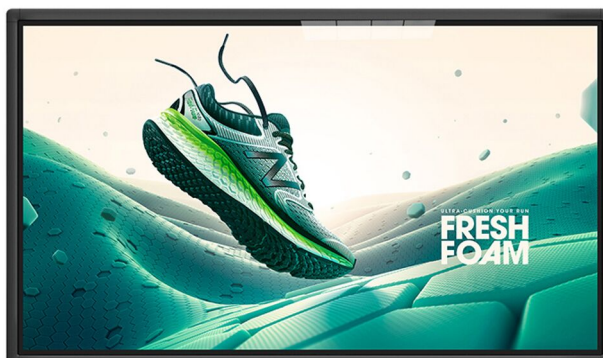

GAREX PROFESSIONAL MONITOR 4K M-UHD SERIJA

SPECIFIKACIJE

PANEL

Resolucija	Razmerje	Svetilnost cd/m2	Barve	Vidni kot	Kontrast
3840x2160	16:9	450	16.7M	178	4000:1

AV PRIKLJUČKI

Video	Avdio	Zvočniki
DisplayPort, HDMI x 2, VGA, Audio In, USB 3.0 x 2, AV In, YPbPr, SD Card	3.5mm priključek	5W, 8 (x2)

OKOLJE

Delovna temperatura
0 - 50 stopinj

PREDVAJALNIK

Formati predvajanja

Video (MPG, AVI, MP4, RM, RMVB, TS), Audio (MP3, WMA), Image (JPG, GIF, BMP, PNG)

CPU	RAM	Grafika	Spomin
ARM Quad-core Cortex-A53 1.4GHz x64	2GB DDR3	Mali450MP4 (6-core) 450MHz	116GB
USB	Povezljivost	Op. sistem	
USB 3.0 x 2, USB 2.0 x3	(na voljo z nadgradnjo) LAN : 10/100 Ethernet , WiFi : 802.11b/g/n/ac	Android 5.0.1	

VELIKOST

65

Velikost zaslona
1428.5x807 mm

Velikost ohišja
1516.5x892x110.8 mm

Poraba
280w

70

Velikost zaslona
1633.1x959.25x112.8 mm

Velikost ohišja
1633.1x959.25x112.8 mm

Poraba
350w

86

Velikost zaslona
1895x1066 mm

Velikost ohišja
2018.4x1189.5x117.9 mm

Poraba
420w